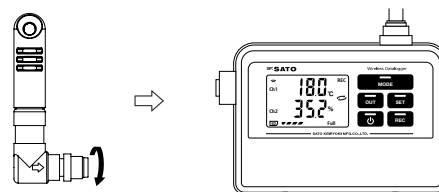

- ①センサ部
- ②指示計接続コネクタ

2. 無線温湿度ロガー用分離センサ（MODEL：SK-L700R-TH-2）

- ①センサ部
- ②センサコード
- ③指示計接続コネクタ

ご使用方法

■接続のしかた

温湿度センサを図のように取り付けます。指示計部のセンサ接続コネクタにまっすぐに差し込んだ後、センサナット部をしっかり締め付けてください。

■センサフィルタの取り付け

※粉塵の多いところ等でご使用される場合、センサフィルタをご使用ください。