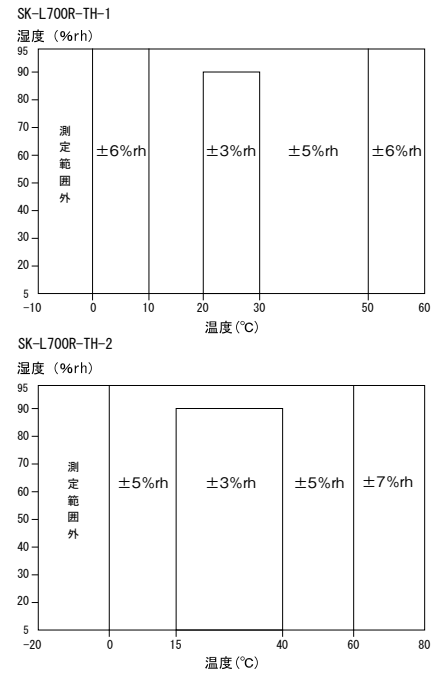

仕様

製品名	無線温湿度ロガー用一体センサ	無線温湿度ロガー用分離センサ
型式	SK-L700R-TH-1	SK-L700R-TH-2
製品番号	8223-11	8223-12
温度センサ	サーミスタ	
湿度センサ	静電容量式湿度センサ	
温度測定範囲	-10～60℃	-20～80℃
湿度測定範囲	5～95%rh	
温度精度	±0.5℃	
湿度精度	右図参照	
保管環境	-10～60℃ 85%rh以下（結露無きこと）	
質量	約9g	約35g
寸法	センサ部：約φ11×(H)60mm コネクタ部：約φ9×L30mm	センサ部：約φ11×(H)34mm コード：約1.6m コネクタ部：約φ12×L40mm
材質	センサ部：PC コネクタ部：PVC	センサ部：PC コード：PVC コネクタ部：PVC
付属品	取扱説明書 1部 試験成績書 1部 センサフィルタ 1枚	

付表 相対湿度測定範囲及び精度

仕様および外観は、改良のため予告なく変更することがあります。

インターネットホームページ

弊社製品の最新情報は、インターネットホームページでご覧いただけます。
<http://www.sksato.co.jp>

保証規定

1) 取扱説明書の注意に従った正常な使用状態で故障した場合、お買いあげ後1年間、無償で修理または交換させていただきます。その他の責はご容赦願います。
2) 修理の必要が生じた場合は製品に本証を添えて、お買いあげ店または弊社にご持参またはご送付ください。

3) 保証期間内でも次の場合は有償修理となります。

イ. 誤用・乱用および取扱不注意による故障	ホ. 消耗品および付属品の交換
ロ. 火災・地震・水害等の災害による故障	ヘ. 本証の提示がない場合および必要事項(お買いあげ
ハ. 不当な修理や改造および異常電圧に起因する故障	日、販売店名等)の記入がない場合
ニ. 使用中に生じた傷等の外観上の変化	

4) 本証は日本国内でのみ有効です。また、本証は再発行致しません。大切に保管してください。

品質保証書	
お願い 本保証書はアフターサービスの際必要となります。お手数でも※印個所にご記入の上本器の最終ご使用者のお手許に保存してください。	
※当商品の保証書にご記入された、お客様の個人情報、商品の修理・交換の商品発送などに使用し、それ以外に使用したり、第三者に提供する事は一切ございません。	※以下につきましては、必ず販売店にて記入捺印をお願いいたします。
製品名 無線温湿度ロガー用センサ ※お客様名 ※ご住所 Tel ( )	お買いあげ店名 住所 Tel ( ) お買いあげ年月日 年 月 日
SK 株式会社 佐藤計量器製作所 〒101-0045 東京都千代田区神田鍛冶町3丁目4番地 ☎ 03-3254-8111(代) FAX 03-3254-8119