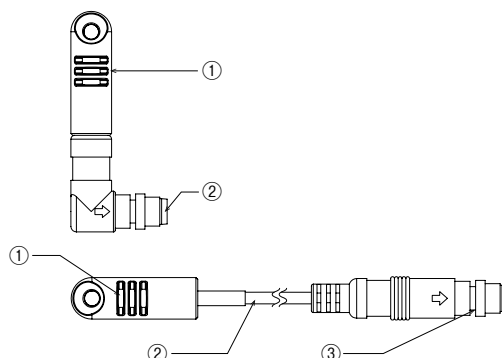

温湿度センサ 取扱説明書

- ◎このたびは、無線ロガー用温湿度センサ「SK-L700R-THシリーズ」をお買い上げいただきありがとうございました。
- ◎この商品は、弊社無線温湿度ロガー子機（SK-L700R-TH）に接続して温湿度を測定するものです。それ以外のご使用はしないでください。
- ◎ご使用前に必ず取扱説明書（本書）をお読みになり、大切に保存してください。

各部の名称

1. 無線温湿度ロガー用一体センサ（MODEL：SK-L700R-TH-1）

- ①センサ部
- ②指示計接続コネクタ

2. 無線温湿度ロガー用分離センサ（MODEL：SK-L700R-TH-2）

- ①センサ部
- ②センサコード
- ③指示計接続コネクタ

ご使用方法

■接続のしかた

温湿度センサを図のように取り付けます。指示計部のセンサ接続コネクタにまっすぐに差し込んだ後、センサナット部をしっかり締め付けてください。

■センサフィルタの取り付け

※粉塵の多いところ等でご使用される場合、センサフィルタをご使用ください。

注意：センサフィルタを使用される場合、応答は遅くなります。十分安定時間を設けて測定をおこなってください。また、汚れ度合いに応じて定期的にセンサフィルタの交換をおこなってください。

取り付けは手袋等を装着し、フィルタ面になるべく触らないよう、センサ窓部の外周に巻き付けるように貼り付けてください。

※取り扱い方法は本書の他、指示計に付属の取扱説明書「無線ロガー SK-L700R シリーズ」もご覧ください。

※修理・校正はお買い上げ店または弊社へお申し付けください。

仕様

製品名	無線温湿度ロガー用一体センサ	無線温湿度ロガー用分離センサ
型式	SK-L700R-TH-1	SK-L700R-TH-2
製品番号	8223-11	8223-12
温度センサ	サーミスタ	
湿度センサ	静電容量式湿度センサ	
温度測定範囲	-10～60℃	-20～80℃
湿度測定範囲	5～95%rh	
温度精度	±0.5℃	
湿度精度	右図参照	
保管環境	-10～60℃ 85%rh以下（結露無きこと）	
質量	約9g	約35g
寸法	センサ部：約φ11×(H)60mm コネクタ部：約φ9×L30mm	センサ部：約φ11×(H)34mm コード：約1.6m コネクタ部：約φ12×L40mm
材質	センサ部：PC コネクタ部：PVC	センサ部：PC コード：PVC コネクタ部：PVC
付属品	取扱説明書 1部 試験成績書 1部 センサフィルタ 1枚	