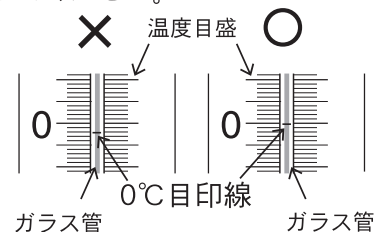

寒暖計 ミルノ® DX

● ミルノ® で見やすい温度計

屋内用／壁掛型

※あなたのお部屋の
インテリアにどうぞ!!

このたびは、「寒暖計ミルノ® DX」をお買いあげいただきありがとうございました。

- この商品は屋内の気温をはかるものです。それ以外のご使用はしないでください。
- ご使用前には必ず以下の取扱説明文をお読みにになり大切に保存してください。

—— ご使用方法 ——

- 温度の値を見るときは目の高さの位置で見てください。

—— ⚠ 注意事項 ——

- 直射日光の当たる所には置かないでください。高熱により破損または液が変色することがあります。
- 温度計の目盛範囲 (-30~50℃) 以外のご使用はおやめください。
- 本体を落としたり、ぶついたりしますとガラス管の破損または 0℃目印線の位置ずれ、液切れにより温度の値がくるうことがあります。このような場合は、ご使用にならないでください。
- 温度の値を読み取るときに、ガラス管の 0℃目印線が温度目盛の 0℃と下図のように合っていることを確認してください。

—— 仕様 ——

- 本体：ABS樹脂 ■温度計：ガラス管
- 感温液：着色白灯油
- 測定範囲：-30~50℃ ■1目盛：1℃
- 外形寸法：(W) 50 × (H) 250 × (D) 9mm
- 質量：約49g

- この商品は取引、または証明用として使用することはできません。
- 万一製造上の不備がありました場合は新しい商品とお取り換えいたします。それ以外の責はご容赦願います。

4 974425 062805