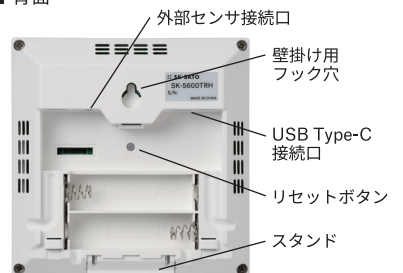

※オプションとして外部温度センサのみをご用意しています。詳しくはお問い合わせください。

■ 側面

IN/OUTキー
(SK-5600TRHのみ)

MAX/MINキー

■ 背面

外部センサ接続口

壁掛け用
フック穴

USB Type-C
接続口