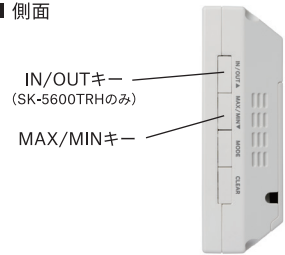

No.8610-00 価格 12,000円（税込 13,200円）

温度と湿度を同時に表示

温度は
内蔵温度と外部温度を
切り替えて表示可能

製品紹介動画は
こちら

■ 仕様

製品番号	No.8600-00	No.8610-00
製品名・型式	デジタル温度計（アラーム付き） SK-6600T	デジタル温湿度計（アラーム付き） SK-5600TRH
JANコード	4974425802081	4974425802098
測定範囲	温度：-10.0～50.0°C 外部：-50.0～70.0°C	内蔵：5.0～95.0%rh
測定精度	温度：±0.5°C(20.0～30.0°C)、±1.0°C(0.0～19.9°C、30.1～40.0°C)、±2.0°C(その他)	±3.0%rh(40.0～70.0%rh at 20～30°C) ±7.0%rh(その他)
分解能	温度：0.1°C	温度：0.1°C 湿度：0.1%rh
測定サンプリング	約10秒	
センサ	温度：サーミスタ 湿度：—	内蔵：半導体センサ、外部：サーミスタ 静電容量式湿度センサ
電源	単3形アルカリ電池×2本 または、USB給電（本体接続口：Type-C DC5V/0.5A）	
電池寿命	約1年（内蔵温度/内蔵温湿度のみでの使用時、警報作動時は電池寿命が短くなります。）	
防水性能	本体：— 外部センサ：JIS C 60529 IPX5に準拠	
材質	本体：ABS、アクリル、シリコン（LEDランプ部） 外部センサ：感温部：SUS304 コード：PVC	
寸法	本体：約(W)100×(H)100×(D)33mm 外部センサ：感温部：φ5mm コード長：約3m	
質量	約206g（電池含む）	
付属品	単3形アルカリ電池 2本（お試用）、外部温度センサ 1本、取扱説明書 1部	

※オプションとして外部温度センサのみをご用意しています。詳しくはお問い合わせください。

■ 側面

IN/OUTキー
(SK-5600TRHのみ)

MAX/MINキー

■ 背面

外部センサ接続口

壁掛け用
フック穴

USB Type-C
接続口